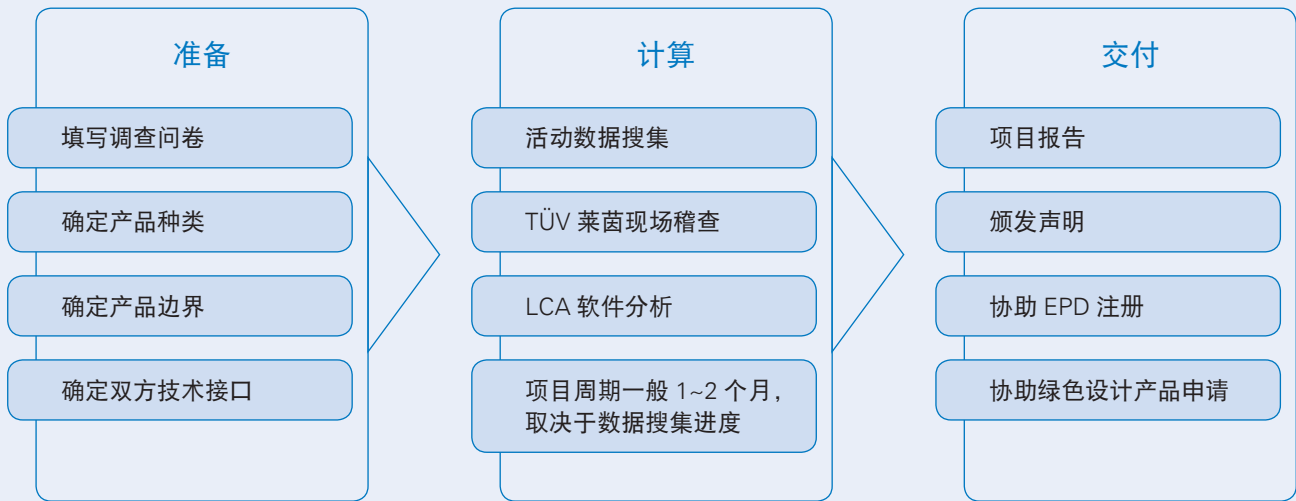

ISO 14064-3:2019：温室气体声明审定与核查的规范及指南（适用于核查方组织）

产品碳足迹——LCA 衍生品

Product Carbon Footprint - PCF，是指衡量某个产品在其整个生命周期各阶段的温室气体排放量总和，在气候保护目标和对气候友好型产品需求增加的背景下，我们的产品碳足迹服务为您提供了从气候影响角度检查流程并确定优化潜力的机会。

温室气体核查相关标准：

ISO14067:2018 温室气体 产品碳足迹量化要求和指南

“摇篮到大门”的产品碳足迹

从资源开采直至最终产品出厂前的整个产品生产过程的温室气体总排放量

提取

运输

原材料

能源采购

生产

产品全生命周期计算服务流程